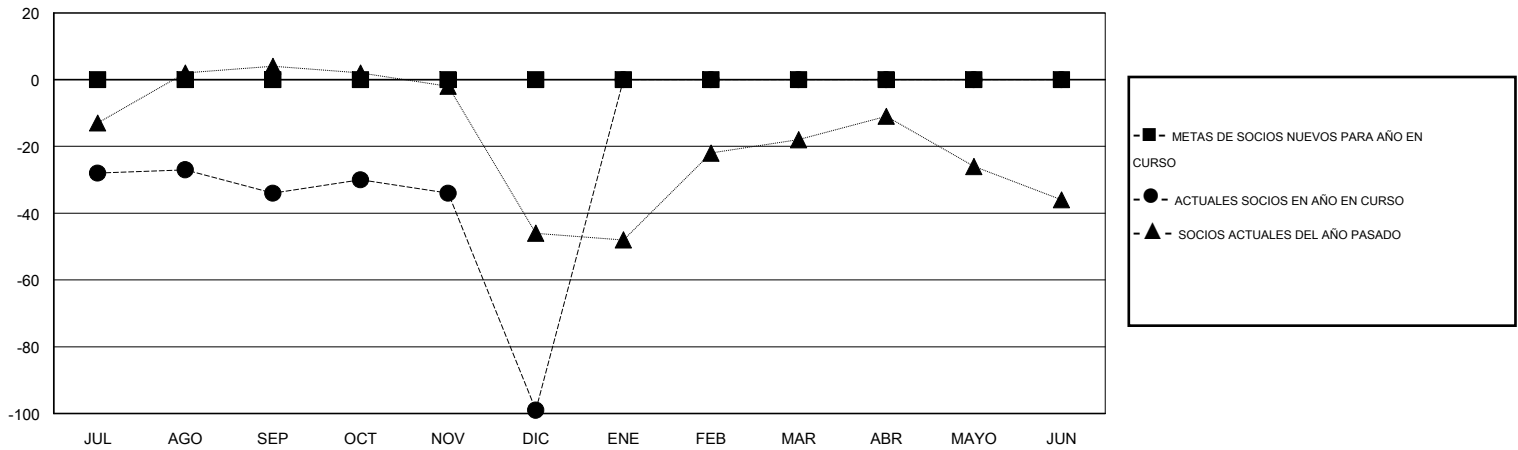

MONTHLY MEMBERSHIP PROGRESS REPORT

District R 2

Results as of: 12/31/2016

GMT: CARLOS JUSTINIANO

UBICACIÓN DOMINICAN REPUBLIC

GMT DE AE 3

Clubes					socios				
RESULTADOS DE 2016-2017					RESULTADOS DE 2016-2017				
TRIMESTRE	META DE CLUBES NUEVOS	NUEVOS CLUBES	CLUBES DADOS DE BAJA	GANANCIA/PÉRDIDA NETA	TRIMESTRE	META DE SOCIOS NUEVOS	SOCIOS FUNDADORES Y NUEVOS SOCIOS AÑADIDOS	SOCIOS DADOS DE BAJA	GANANCIA/PÉRDIDA NETA
JUL/AGO/SEP	0	0	0	0	JUL/AGO/SEP	0	12	46	-34
OCT/NOV/DIC	0	0	3	-3	OCT/NOV/DIC	0	9	74	-65
ENE/FEB/MAR	0	0	0	0	ENE/FEB/MAR	0	0	0	0
ABR/MAYO/JUN	0	0	0	0	ABR/MAYO/JUN	0	0	0	0

METAS Y CIFRA ACUMULATIVA DE CLUBES NUEVOS

METAS Y CIFRA ACUMULATIVA DE SOCIOS

CLUBES DADOS DE BAJA: 3	10 CLUBS OF 39 AÑADIERON 1 O MÁS SOCIOS NUEVOS	DISTRIBUCIÓN POR SEXO
		MASCULINO 673 (61.18%)
		FEMENINO 427 (38.82%)
SOCIOS DADOS DE BAJA	CLIC AQUÍ PARA DATOS DE SALUD DE CLUB	SOCIOS EN UNIDAD FAMILIAR 142
FALLECIDOS 6		CABEZA DE FAMILIA 66
CLUB CANCELADO 54		NO ES CABEZA DE FAMILIA 76
OTRO 60		
TOTAL 120		