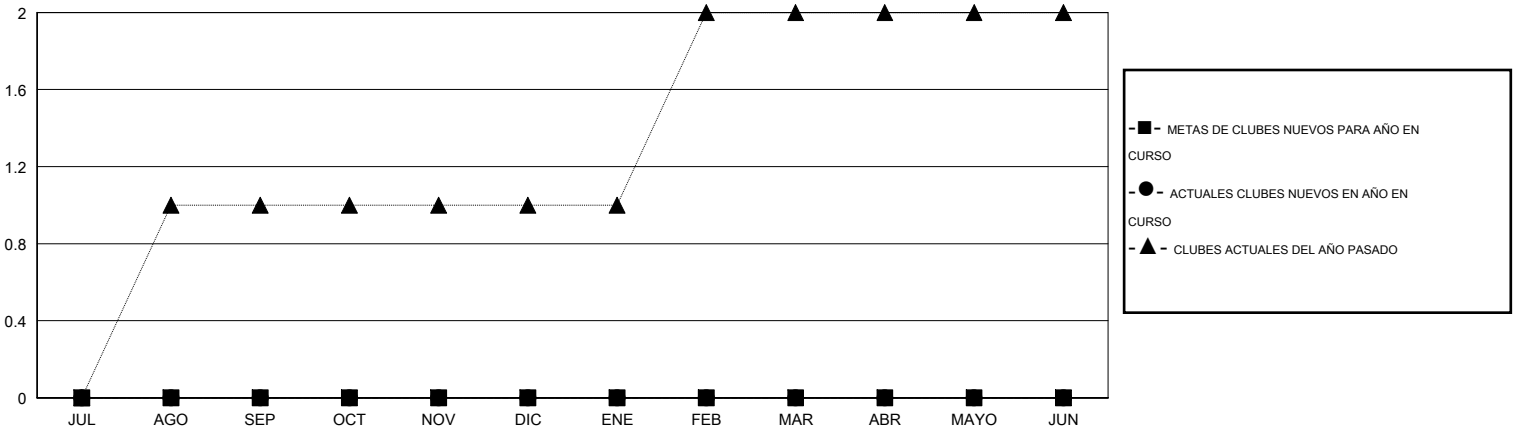

MONTHLY MEMBERSHIP PROGRESS REPORT

District R 2

Results as of: 12/31/2016

GMT: CARLOS JUSTINIANO

UBICACIÓN DOMINICAN REPUBLIC

GMT DE AE 3

Clubes					socios				
RESULTADOS DE 2016-2017					RESULTADOS DE 2016-2017				
TRIMESTRE	META DE CLUBES NUEVOS	NUEVOS CLUBES	CLUBES DADOS DE BAJA	GANANCIA/PÉRDIDA NETA	TRIMESTRE	META DE SOCIOS NUEVOS	SOCIOS FUNDADORES Y NUEVOS SOCIOS AÑADIDOS	SOCIOS DADOS DE BAJA	GANANCIA/PÉRDIDA NETA
JUL/AGO/SEP	0	0	0	0	JUL/AGO/SEP	0	12	46	-34
OCT/NOV/DIC	0	0	3	-3	OCT/NOV/DIC	0	9	74	-65
ENE/FEB/MAR	0	0	0	0	ENE/FEB/MAR	0	0	0	0
ABR/MAYO/JUN	0	0	0	0	ABR/MAYO/JUN	0	0	0	0

METAS Y CIFRA ACUMULATIVA DE CLUBES NUEVOS

METAS Y CIFRA ACUMULATIVA DE SOCIOS

CLUBES DADOS DE BAJA: 3	10 CLUBS OF 39 AÑADIERON 1 O MÁS SOCIOS NUEVOS	DISTRIBUCIÓN POR SEXO
		MASCULINO 673 (61.18%)
		FEMENINO 427 (38.82%)
SOCIOS DADOS DE BAJA	CLIC AQUÍ PARA DATOS DE SALUD DE CLUB	SOCIOS EN UNIDAD FAMILIAR 142
FALLECIDOS 6		CABEZA DE FAMILIA 66
CLUB CANCELADO 54		NO ES CABEZA DE FAMILIA 76
OTRO 60		
TOTAL 120		